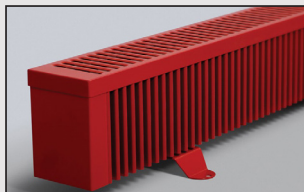

Topné panely - Classic

Klasické žebrování, chytrá termoregulace, široká škála doplňků a barevných provedení, mnoho typů rozměrů a výkonů